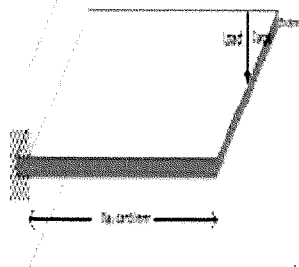

## Kompositt og naturstein

Overheng med støtte kun støtte på en side:

Dybde på plate:	Tykkelse:	max overheng:
Opptil 30 cm:	1,2 cm	10 cm
	2 cm	20 cm
	3 cm	30 cm
Opptil 100 cm:	1,2 cm	10 cm
	2 cm	25 cm
	3 cm	40 cm

## Dekton

Overheng med støtte kun støtte på en side:

Dybde på plate:	Tykkelse:	max overheng:
Opptil 30 cm:	2 cm	20 cm
Opptil 60 cm:	2 cm	40 cm
Opptil 100 cm:	2 cm	50 cm

## Dekton

Overheng med støtte på hver side:

Dybde på plate:	Tykkelse:	max overheng:
Opptil 30 cm:	2 cm	80 cm
Opptil 60 cm:	2 cm	160 cm
Opptil 100 cm:	2 cm	200 cm